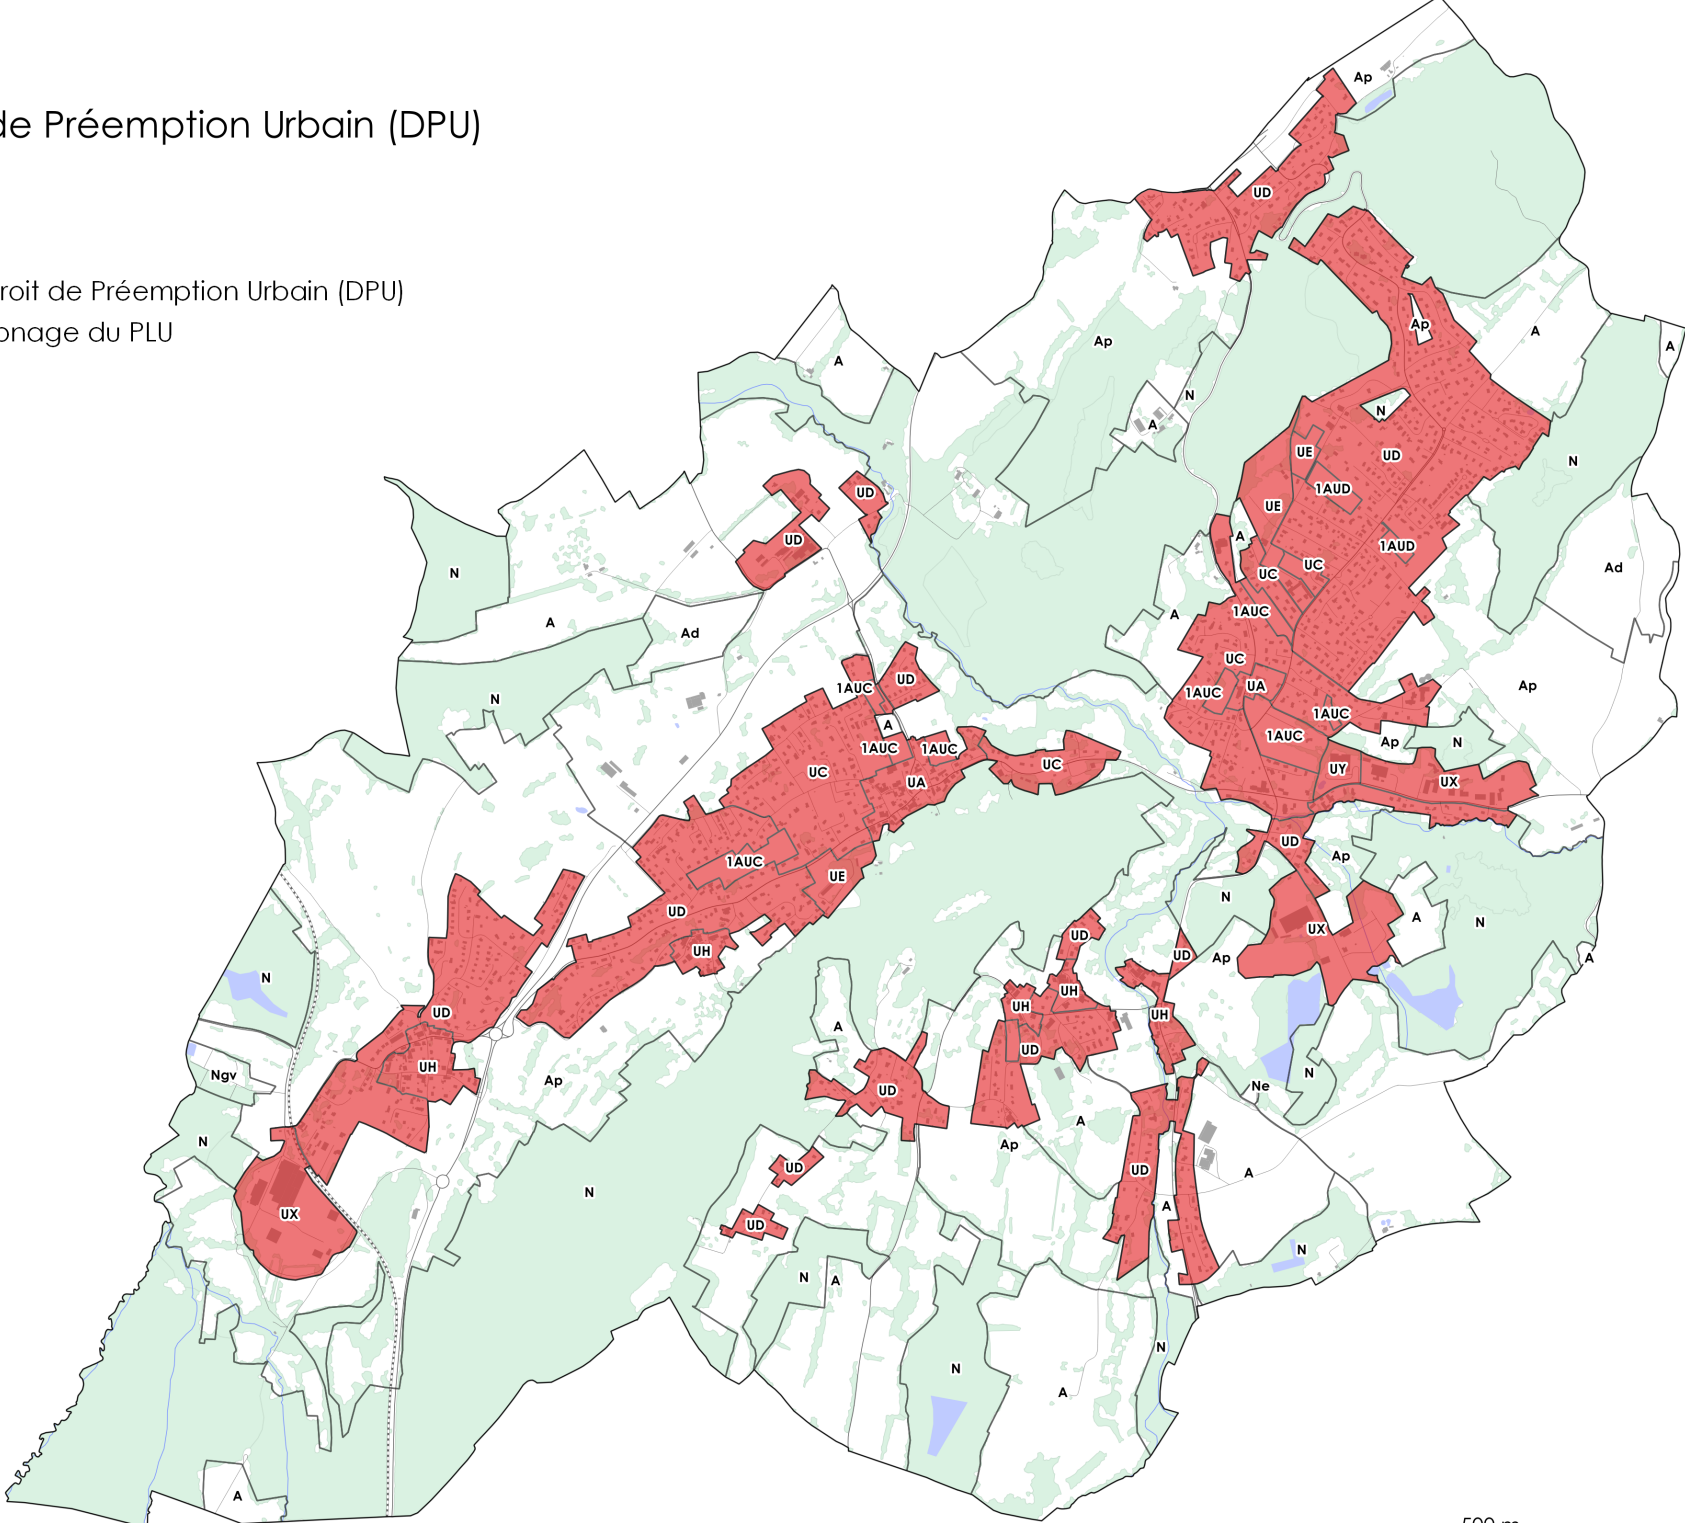

**Révision du PLU d'Allinges**

# Droit de Prémption Urbain (DPU)

- Droit de Prémption Urbain (DPU)
- Zonage du PLU

500 m